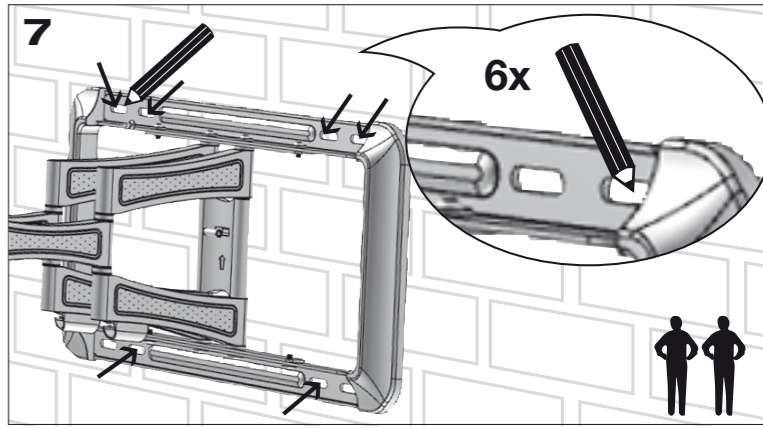

- (C) 4x M6 x 12mm
- 4x M6 x 20mm
- 4x M8 x 12mm
- 4x M8 x 20mm
- 4x M8 x 35mm
- 4x M8 x 45mm
- 4x M6
- 4x M8
- (D) 8x M10
- (E) 1x S4
- (F) 1x S8
- (G) 6x M8\*75
- 6x M8
- 6x UX10\*60R

2

3

4

Min VESA  
200 x 200

Max VESA  
600 x 400

Max.  
216cm/85"

45 kg  
max.

5

12-16