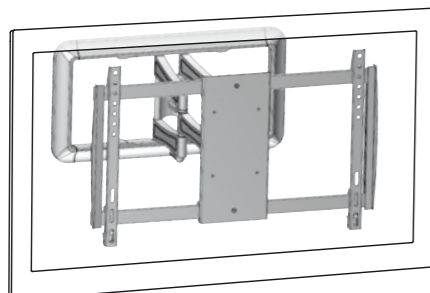

- (C) 4x M6 x 12mm
- 4x M6 x 20mm
- 4x M8 x 12mm
- 4x M8 x 20mm
- 4x M8 x 35mm
- 4x M8 x 45mm
- 4x M6
- 4x M8
- (D) 8x M10
- (E) 1x S4
- (F) 1x S8
- (G) 6x M8\*75
- 6x M8
- 6x UX10\*60R

2

3

4

Min VESA  
200 x 200

Max VESA  
600 x 400

Max.  
216cm/85"

45 kg  
max.

5

12-16