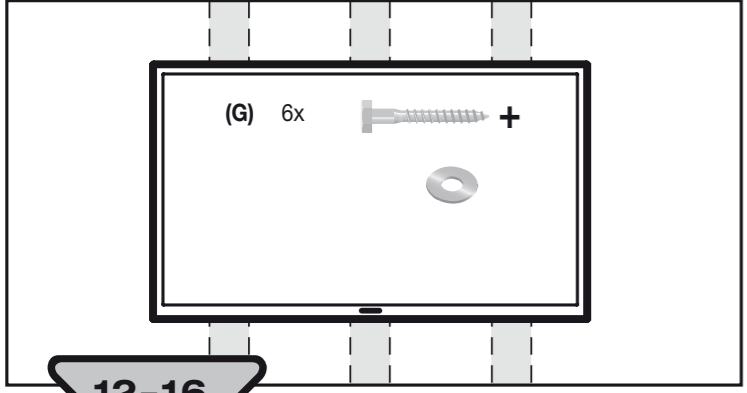

Max VESA  
600 x 400

Max.  
216cm/85"

45 kg  
max.

5

12-16