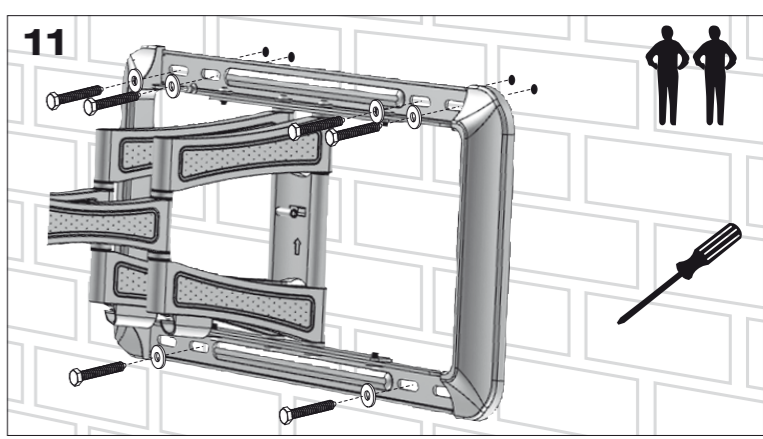

- (C) 4x M6 x 12mm
- 4x M6 x 20mm
- 4x M8 x 12mm
- 4x M8 x 20mm
- 4x M8 x 35mm
- 4x M8 x 45mm
- 4x M6
- 4x M8
- (D) 8x M10
- (E) 1x S4
- (F) 1x S8
- (G) 6x M8\*75
- 6x M8
- 6x UX10\*60R

2

3

4

Min VESA  
200 x 200

Max VESA  
600 x 400

Max.  
216cm/85"

45 kg  
max.

5

12-16