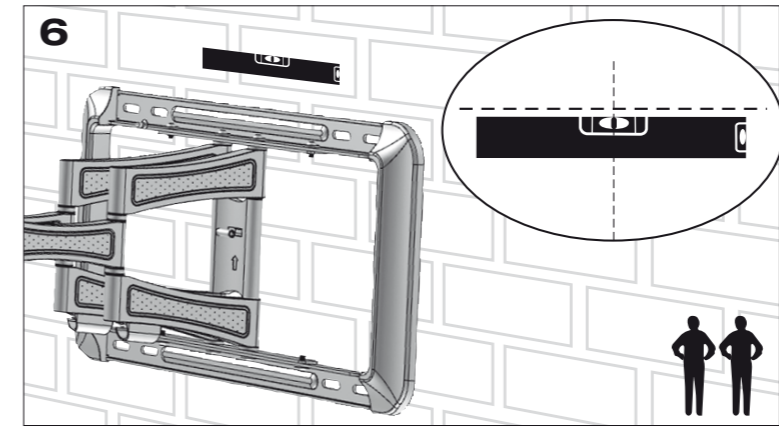

- (C) 4x M6 x 12mm
- 4x M6 x 20mm
- 4x M8 x 12mm
- 4x M8 x 20mm
- 4x M8 x 35mm
- 4x M8 x 45mm
- 4x M6
- 4x M8
- (D) 8x M10
- (E) 1x S4
- (F) 1x S8
- (G) 6x M8\*75
- 6x M8
- 6x UX10\*60R

2

3

4

Min VESA  
200 x 200

Max VESA  
600 x 400

Max.  
216cm/85"

45 kg  
max.

5

12-16