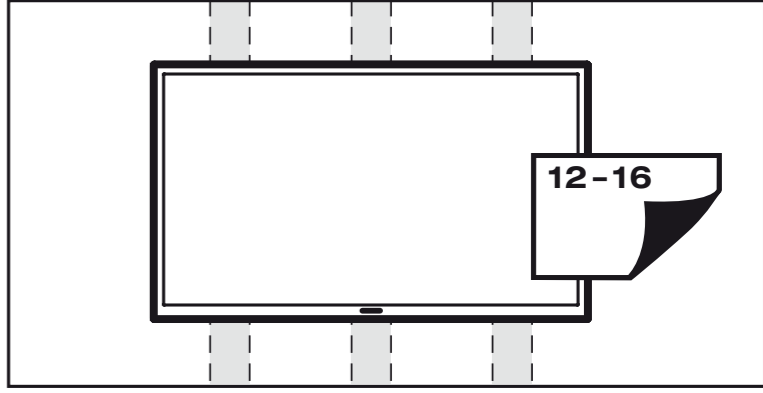

- (C) 4x M6 x 12mm
- 4x M6 x 20mm
- 4x M8 x 12mm
- 4x M8 x 20mm
- 4x M8 x 35mm
- 4x M8 x 45mm
- 4x M6
- 4x M8
- (D) 8x M10
- (E) 1x S4
- (F) 1x S8
- (G) 6x M8\*75
- 6x M8
- 6x UX10\*60R

2

3

4

Min VESA  
200 x 200

Max VESA  
600 x 400

Max.  
216cm/85"

45 kg  
max.

5

12-16