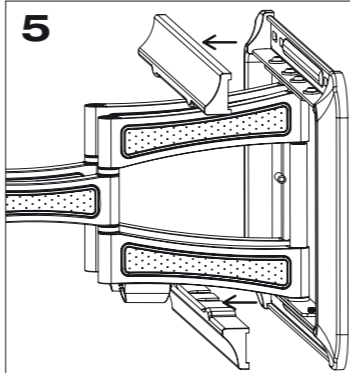

- (C) 4x M6 x 12mm
- 4x M6 x 20mm
- 4x M8 x 12mm
- 4x M8 x 20mm
- 4x M8 x 35mm
- 4x M8 x 45mm
- 4x M6
- 4x M8
- (D) 8x M10
- (E) 1x S4
- (F) 1x S8
- (G) 6x M8\*75
- 6x M8
- 6x UX10\*60R

2

3

4

Min VESA  
200 x 200

Max VESA  
600 x 400

Max.  
216cm/85"

45 kg  
max.

5

12-16