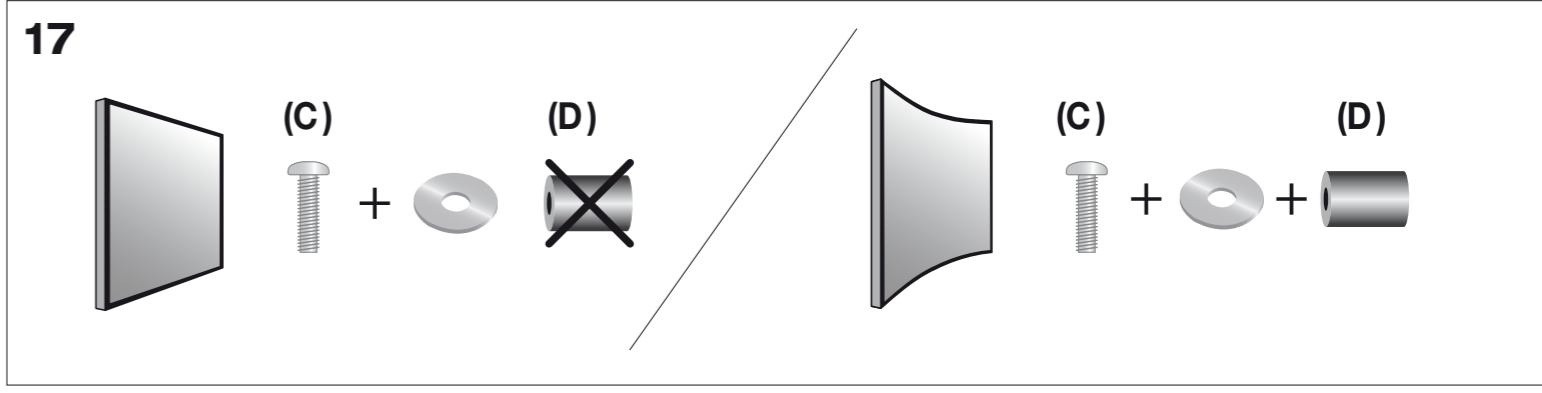

Max VESA  
600 x 400

Max.  
216cm/85"

45 kg  
max.

5

12-16