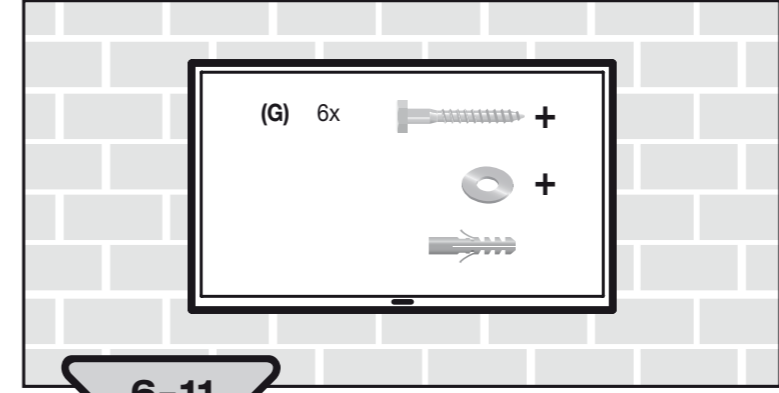

- (C) 4x M6 x 12mm
- 4x M6 x 20mm
- 4x M8 x 12mm
- 4x M8 x 20mm
- 4x M8 x 35mm
- 4x M8 x 45mm
- 4x M6
- 4x M8
- (D) 8x M10
- (E) 1x S4
- (F) 1x S8
- (G) 6x M8\*75
- 6x M8
- 6x UX10\*60R

2

3

4

Min VESA  
200 x 200

Max VESA  
600 x 400

Max.  
216cm/85"

45 kg  
max.

5

12-16