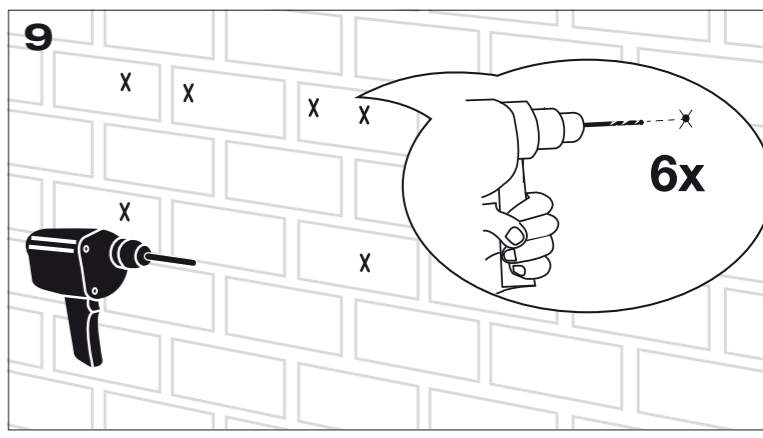

- (C) 4x M6 x 12mm
- 4x M6 x 20mm
- 4x M8 x 12mm
- 4x M8 x 20mm
- 4x M8 x 35mm
- 4x M8 x 45mm
- 4x M6
- 4x M8
- (D) 8x M10
- (E) 1x S4
- (F) 1x S8
- (G) 6x M8\*75
- 6x M8
- 6x UX10\*60R

2

3

4

Min VESA  
200 x 200

Max VESA  
600 x 400

Max.  
216cm/85"

45 kg  
max.

5

12-16