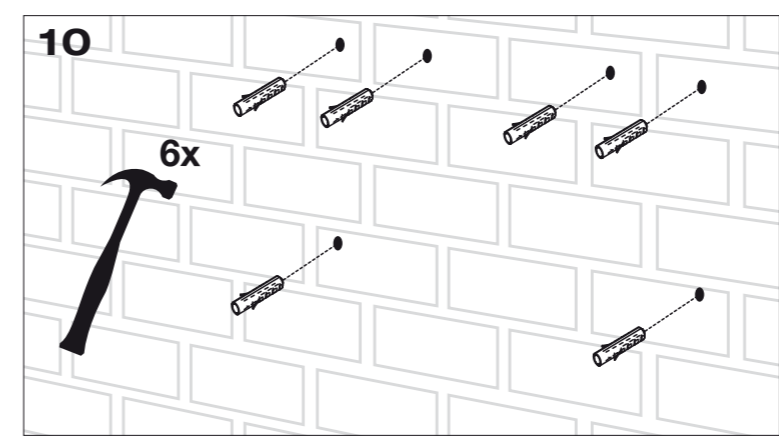

- (C) 4x M6 x 12mm
- 4x M6 x 20mm
- 4x M8 x 12mm
- 4x M8 x 20mm
- 4x M8 x 35mm
- 4x M8 x 45mm
- 4x M6
- 4x M8
- (D) 8x M10
- (E) 1x S4
- (F) 1x S8
- (G) 6x M8\*75
- 6x M8
- 6x UX10\*60R

2

3

4

Min VESA  
200 x 200

Max VESA  
600 x 400

Max.  
216cm/85"

45 kg  
max.

5

12-16